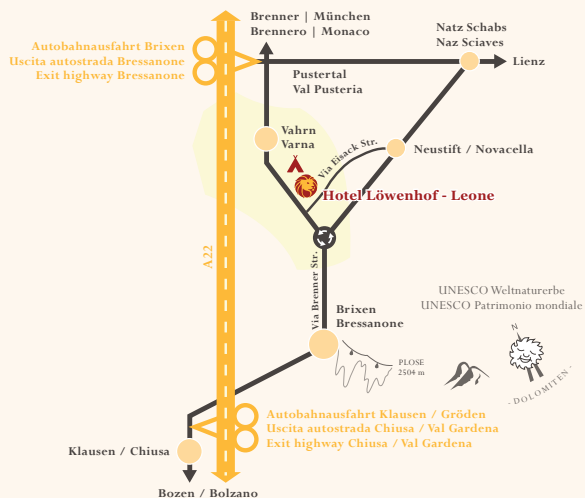

Price list | Liste des prix 2014

Preisliste | Listino prezzi

CAMPING

LÖWENHOF
LEONE

HOTEL

HOTEL LÖWENHOF CAMPING

Löwenviertel / Quartiere Leone

Brennerstr. / Via Brennero 60

I-39040 Vahrn, Brixen / Varna, Bressanone (BZ)

Südtirol – Dolomiten / Alto Adige – Dolomiti

Tel. +39 0472 836216 | Fax +39 0472 801337

www.loewenhof.it | info@loewenhof.it

GPS: N 46° 44' 04" E 11° 38' 50"	Saison stagione	Saison stagione	Saison stagione	Winter
	season saison A	season saison B	season saison C	inverno hiver
	22.03. – 26.04.14 06.10. – 26.10.14	26.04. – 27.06.14 24.08. – 06.10.14	27.06. – 24.08.14	28.11.14 – 06.01.15
Person persona personne	7,00 €	8,50 €	10,00 €	1 Stellplatz piazzola place
Kind bambino child enfant -12	3,50 €	4,00 €	5,00 €	für 2 Erwachsene per 2 adulti for 2 adults pour 2 adultes
Stellplatz piazzola place	10,00 €	12,00 €	15,00 €	+ Strom corrente electricity courant
Strom corrente electricity courant	2,00 €	2,00 €	2,50 €	* Mercatini tradizionali dell'Alto Adige dal 28.11.14 al 06.01.15: Tariffa gratuita per bambini fino a 10 anni.
Zelt tenda tent tente	5,00 €	6,00 €	8,00 €	
Auto macchina car voiture	3,00 €	4,00 €	6,00 €	28,00 €
Müllgebühr tassa sui rifiuti waste disposal fee taxe pour l'enlèvement des déchets	1,50 €	1,50 €	1,50 €	-