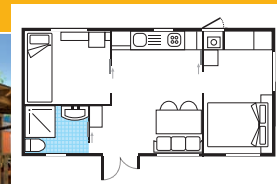

MOBILE HOME SPACE

Comfortabel huis met de noodzakelijke voorzieningen voor onze gehandicapte gasten. Het huis is geheel toegankelijk voor personen in een rolstoel en is gelegen in een rustig gedeelte van de camping (gebied staanplaatsen Riccio). *Bekvemmeligt mobilhome velegnet til gæster med et handicap. Nem adgang for personer i kørestol og placeret i et roligt område på campingpladsen (området for Riccio-standpladser).*