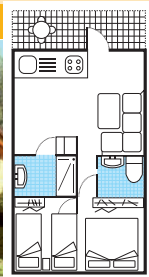

CHALET IN LEGNO (8X4 M.)

Heel mooi huisje, in bergstijl, binnen is alles gerealiseerd in zweeds grenen en ecologisch materiaal. Gelegen in gedeelte vlakbij het meer. Honden zijn niet toegestaan in deze woningen. *Flotte hytter i bjergstil bygget i svensk pinjetræ og økologiske materialer. Hytterne ligger ved søen. Hunde er ikke tilladt i denne type beboelsesenhed.*