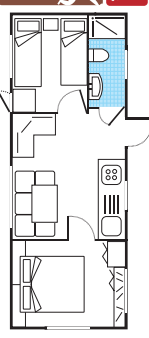

MOBILE HOME LAGO LEVICO (3X8 M.)

Comfortabel standaardhuisje ideaal voor de hele familie. Gelegen vlakbij het meer. Honden zijn toegestaan in deze woningen. *Bekvemmelige standard mobilhomes ideelle til hele familier og beliggende ved søen. Hunde er tilladt i denne type beboelsesenhed.*

MOBILE HOME LEVICO (3X8 M.)

Comfortabel standaardhuisje ideaal voor de hele familie. Gelegen in een rustige omgeving vlakbij de biotoop (bescherm natuurgebied) van Levico en niet ver van het meer af. Honden zijn toegestaan in deze woningen. *Bekvemmelige standard mobilhomes ideelle til hele familier og beliggende i et roligt område på nærheden af Levicos Biotop og ikke langt fra søen. Hunde er tilladt i denne type beboelsesenhed.*

MOBILE HOME JOLLY (3X8 M.)

Comfortabel standaardhuisje ideaal voor de hele familie. Gelegen in een rustig gedeelte op ex Camping Jolly, niet ver van de zwembaden af. Honden zijn toegelaten in deze woningen. *Bekvemmelige standard mobilhomes ideelle til hele familier og beliggende på den tidligere Camping Jolly ikke langt fra swimmingpoolen. Hunde er tilladt i denne type beboelsesenhed.*

MOBILE HOME BRENTA Comfortabel standaardhuisje ideaal voor de hele familie. Gelegen in een rustige omgeving vlakbij de privéstrand. Honden zijn toegestaan in deze woningen. *Bekvemmelige standard mobilhomes ideelle til hele familier og beliggende i et roligt område i nærheden privat strand af Hunde er tilladt i denne type beboelsesenhed*