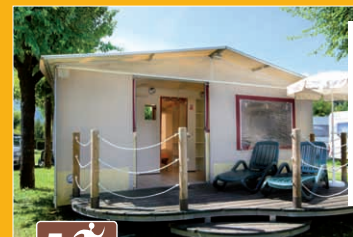

5

CHALET IN LEGNO (8X4 M.)

Heel mooi huisje, in bergstijl, binnen is alles gerealiseerd in zweeds grenen en ecologisch materiaal. Gelegen in gedeelte vlakbij het meer. Honden zijn niet toegestaan in deze woningen. *Flotte hytter i bjergstil bygget i svensk pinjetræ og økologiske materialer. Hytterne ligger ved søen. Hunde er ikke tilladt i denne type beboelsesenhed.*

5+1

CHALET KOMFORT LEVICO (8X4 M.)

Huisje is ideaal voor de hele familie, voorzien van een ruim buiten terras. Honden zijn niet toegestaan in deze woningen. Levico: Gelegen in een ontspannend gedeelte niet ver van het privéstrand van de camping vandaan. Jolly: gelegen in een ontspannend gedeelte niet ver van de zwembaden vandaan. *Levico: Hytterne ligger i et roligt område ikke langt fra campingpladsens private strand og er ideelle til familier med en stor udvendig terrasse. Hunde er ikke tilladt i denne type beboelsesenhed. Jolly: beliggende i et roligt område ikke langt fra swimmingpoolen.*

5+1

MOBILE HOME LAGO LEVICO (3X8 M.)

Comfortabel standaardhuisje ideaal voor de hele familie. Gelegen vlakbij het meer. Honden zijn toegestaan in deze woningen. *Bekvemmelige standard mobilhomes ideelle til hele familier og beliggende ved søen. Hunde er tilladt i denne type beboelsesenhed.*

MOBILE HOME LEVICO (3X8 M.)

Comfortabel standaardhuisje ideaal voor de hele familie. Gelegen in een rustige omgeving vlakbij de biotoop (bescherm natuurgebied) van Levico en niet ver van het meer af. Honden zijn toegestaan in deze woningen. *Bekvemmelige standard mobilhomes ideelle til hele familier og beliggende i et roligt område på nærheden af Levicos Biotop og ikke langt fra søen. Hunde er tilladt i denne type beboelsesenhed.*

MOBILE HOME JOLLY (3X8 M.)