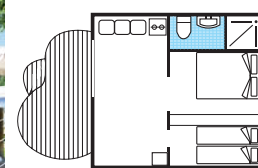

LODGE TENT (5X5.5 M.)

Hele mooie tent voorzien van toilet, douche, keuken en meubels Gelegen in gedeelte vlakbij het meer. Honden zijn toegestaan in deze woningen.