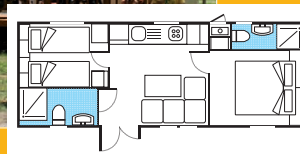

MOBILE HOME SUPERIOR LEVICO&JOLLY (3X8 M.)

Comfortabel huisje met twee badkamers. Levico: Gelegen in het rustige gedeelte vlakbij de biotoop (bescherm natuurgebied) van Levico en niet ver van het meer af. Jolly: Gelegen in gedeelte ex Camping Jolly en in de buurt van de zwembaden. Honden zijn niet toegestaan in deze woningen. *Bekvemmelige mobilhomes med dobbelt badeværelse. Levico: beliggende i et roligt område i nærheden af Levicos Biotop og ikke langt fra søen. Jolly: beliggende i området på den tidligere Camping Jolly ikke langt fra swimmingpoolen. Hunde er ikke tilladt i denne type beboelsesenhed.*