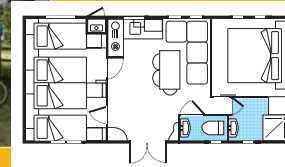

MOBILE HOME GRAND CHARME (3,8X8 M.)

Ruim en comfortabel huisje ideaal voor de hele familie. Gelegen in een rustig gedeelte van de camping vlakbij biotoop (bescherm natuurgebied) van Levico en niet ver van het meer vandaan. Honden zijn niet toegestaan in deze woningen.