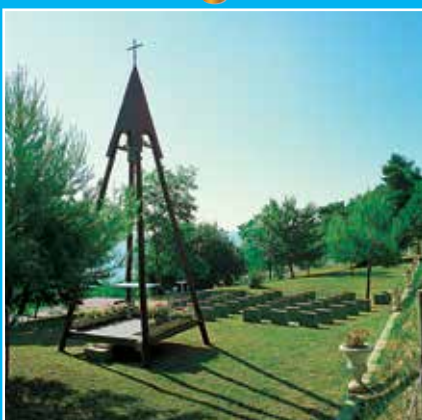

ALLE SOORTEN VAN BUNGALOW

KORTING VAN € 100 VOOR DIEGENEN DIE HET UITVOEREN VAN EEN ONONDERBROKEN VERBLIJF, VAN TWEE WEKEN VAN 30/05 TOT 08/08 OF 22/08 TOT 05/09

Stranddienst: 1 Parasol + 2 ligbank (1° Rij)