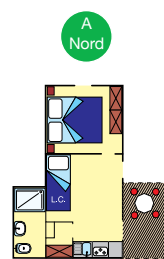

Kamer met tweepersoonsbed, eetkamer met folding stapelbed, kookhoek met gootsteen en koelkast (230 liter), TV-SAT, badkamer met WC, wastafel en douche, overdekte veranda met 2 ligstoelen en parkeerplaats auto.

Stranddienst: 1 Parasol + 1 ligbank + 1 ligstoel van de 5 tot de 7 Rij

Diensten die in de wekelijkse tarieven zijn inbegrepen • Kluis

	2+	4
23.05 - 30.05	168	238
30.05 - 06.06	238	322
06.06 - 13.06	294	392
13.06 - 20.06	392	532
20.06 - 27.06	490	588
27.06 - 04.07	546	672
04.07 - 11.07	574	714
11.07 - 18.07	588	756
18.07 - 25.07	630	798
25.07 - 01.08	658	854
01.08 - 08.08	686	910
08.08 - 15.08	728	952
15.08 - 22.08	728	952
22.08 - 29.08	588	756
29.08 - 05.09	366	490
05.09 - 12.09	210	294