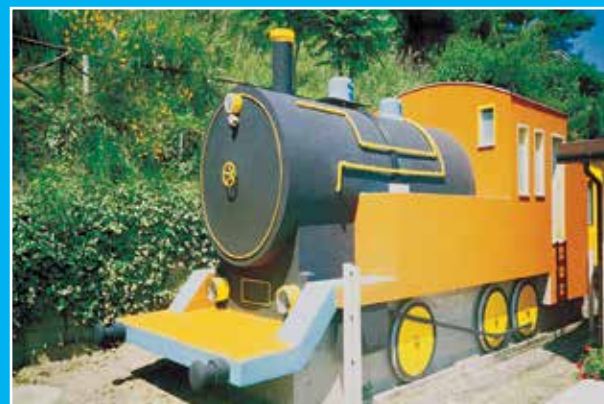

Kamer met tweepersoonsbed, kamertje met stapelbed en 2eenpersoonsbedden, kookhoek met gootsteen en koelkast (230 liter), TV, 2 badkamer met WC, wastafel en douche, overdekte veranda met 2 ligstoelen, tuintje met 2 ligstoelen.