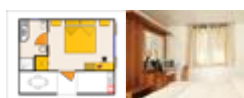

#### *prezzi*

**3 persone**

€ 112,50

**4 persone**

€ 150,00

**5 persone**

€ 165,00

Camera matrimoniale e camera con 2 letti singoli + letto a ponte; ampio bagno con box doccia; riscaldamento e aria condizionata; tv e mini-frigo; giardinetto con tavolo e sedie.

#### prezzi

**2 persone**

€ 81,00

**3a persona  
(letto aggiunto)**

**2 pax + €  
18,00**

Camera matrimoniale o con 2 letti singoli; ampio bagno con box doccia; riscaldamento e aria condizionata; tv e mini-frigo; giardinetto con tavolo e sedie.