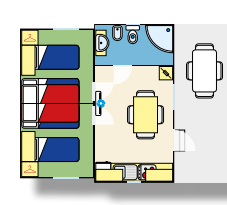

Feriendorf

PREISE PRO WOHNHEIT PRO NACHT - DIE PREISE ENTHALTEN KEINE FERIEEN-STEUER

	NACH saison 22/04 - 20/05 02/09 - 11/09	MITTEL saison 14/04 - 22/04 20/05 - 24/06 26/08 - 02/09	HOCH saison 24/06 - 22/07 19/08 - 26/08	HÖCHSTE saison 22/07-19/08
ANKFUNT SAMSTAG AB 17.00 ABFAHRT SAMSTAG BIS ZUM 10.00				
MOBILHOME CASSETTA GOLD	€ 88,50	€ 110,00	€ 124,00	€ 140,50
COTTAGE	€ 84,50	€ 105,00	€ 118,00	€ 134,00
MAXI CARAVAN	€ 76,50	€ 90,00	€ 104,00	€ 118,00
MOBILHOME TEODORA	€ 68,00	€ 84,20	€ 96,30	€ 108,50
MOBILHOME PRESTIGE	€ 53,00	€ 63,00	€ 72,20	€ 81,00
CARAVAN CAMP no Sat TV - no strand Bedienung	€ 55,00	€ 61,00	€ 73,50	€ 83,50
PERSONENZUSCHLÄGE/NACHT (nicht für Kinder unter 3 Jahren)	€ 19,50	€ 19,50	€ 21,00	€ 23,00
CARAVAN CIRCUS no Klimaanlage no Sat TV - no strand Bedienung	€ 36,00	€ 40,00	€ 48,00	€ 55,00
PERSONENZUSCHLÄGE/NACHT CARAVAN CIRCUS (nicht für Kinder unter 3 Jahren)	€ 14,00	€ 16,00	€ 20,00	€ 22,00
Besucher (8-23)	€ 4,20⁽²⁾	€ 6,00	€ 7,00	€ 8,00

Campingplatz

PREISE PRO NACHT - DIE PREISE ENTHALTEN KEINE FERIEEN-STEUER

ABFAHRT BIS ZUM 12.00	NACH saison 22/04 - 20/05 02/09 - 11/09	MITTEL saison 14/04 - 22/04 20/05 - 24/06 26/08 - 02/09	HOCH saison 24/06 - 22/07 19/08 - 26/08	HÖCHSTE saison 22/07-19/08
PERSON	€ 5,30	€ 7,20	€ 8,60	€ 10,20
KIND 0-3 JAHRE⁽¹⁾	GRATIS	GRATIS	GRATIS	GRATIS
KIND 3-8 JAHRE⁽¹⁾	€ 3,70	€ 4,50	€ 5,30	€ 6,00
WOHNWAGEN ODER WOHNMOBIL ODER ZELT + 1 AUTO + LICHT	€ 11,20	€ 12,50	€ 14,80	€ 17,30
ZELT (2 PLÄTZE) ODER 2. ZELT	€ 6,80	€ 7,40	€ 9,00	€ 10,70
MOTORRAD	€ 3,30	€ 3,40	€ 3,80	€ 4,00
Unbesetzter Stellplatz	€ 16,50	€ 19,70	€ 23,40	€ 37,70
Besucher (8-23)	€ 4,20⁽²⁾	€ 6,00	€ 7,00	€ 8,00

IM PREIS