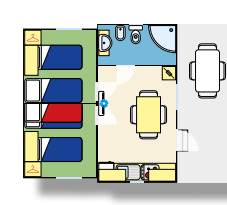

Feriedorf

PREISE PRO WOHNHEIT PRO NACHT - DIE PREISE ENTHALTEN KEINE FERIEEN-STEUER

	NACH saison 21/04 - 20/05 02/09 - 11/09	MITTEL saison 20/05 - 24/06 26/08 - 02/09	HOCH saison 24/06 - 22/07 19/08 - 26/08	HÖCHSTE saison 22/07-19/08
ANKFURT SAMSTAG AB 17.00 ABFAHRT SAMSTAG BIS ZUM 10.00				
COTTAGE DOLCE VITA	€ 86,50	€ 104,80	€ 120,00	€ 136,00
COTTAGE BISANZIO	€ 85,00	€ 102,50	€ 117,60	€ 133,40
MAXI CARAVAN	€ 71,30	€ 83,80	€ 96,20	€ 109,80
MOBILHOME TEODORA	€ 65,50	€ 78,60	€ 91,50	€ 102,00
MOBILHOME PRESTIGE	€ 51,80	€ 62,60	€ 71,50	€ 80,20
PERSONENZUSCHLÄGE/NACHT (nicht für Kinder unter 3 Jahren)	€ 15,00	€ 17,00	€ 19,00	€ 20,00
CARAVAN CIRCUS no Klimaanlage	€ 36,00	€ 40,00	€ 48,00	€ 55,00
CARAVAN COCO no Sat TV	€ 36,00	€ 40,00	€ 48,00	€ 55,00
PERSONENZUSCHLÄGE/NACHT CARAVAN CIRCUS / COCO (nicht für Kinder unter 3 Jahren)	€ 14,00	€ 16,00	€ 18,00	€ 19,00
Besucher (8-23)	€ 3,60⁽²⁾	€ 5,20	€ 6,40	€ 7,70

Campingplatz

PREISE PRO NACHT - DIE PREISE ENTHALTEN KEINE FERIEEN-STEUER

ABFAHRT BIS ZUM 12.00	NACH saison 21/04 - 20/05 02/09 - 11/09	MITTEL saison 20/05 - 24/06 26/08 - 02/09	HOCH saison 24/06 - 22/07 19/08 - 26/08	HÖCHSTE saison 22/07-19/08
PERSON	€ 5,20	€ 6,50	€ 8,20	€ 9,80
KIND 0-3 JAHRE⁽¹⁾	GRATIS	GRATIS	GRATIS	GRATIS
KIND 3-8 JAHRE⁽¹⁾	€ 3,40	€ 4,30	€ 5,10	€ 5,60
WOHNWAGEN ODER WOHNMOBIL ODER ZELT + 1 AUTO + LICHT	€ 10,80	€ 12,20	€ 14,40	€ 16,80
ZELT (2 PLÄTZE) ODER 2. ZELT	€ 6,30	€ 7,30	€ 8,90	€ 10,50
MOTORRAD	€ 3,30	€ 3,30	€ 3,80	€ 3,90
Unbesetzter Stellplatz	€ 16,00	€ 18,70	€ 22,60	€ 36,40
Besucher (8-23)	€ 3,60⁽²⁾	€ 5,20	€ 6,40	€ 7,70

IM PREIS