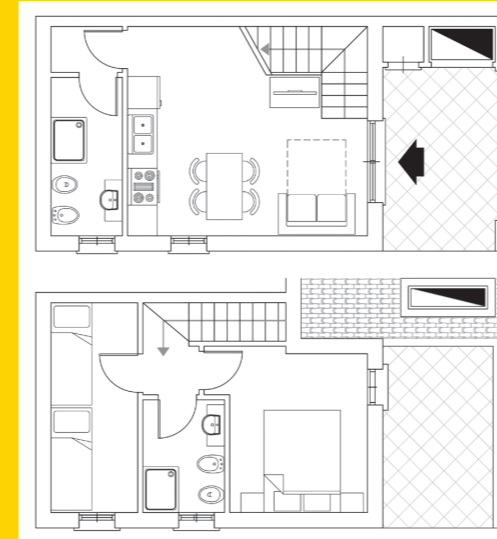

## Appartamento Panorama

Questo appartamento al piano terra situato a pochissimi metri dalla spiaggia e dotato di tutte le comodità. L'appartamento è composto da ingresso con soggiorno e angolo cottura, 2 camere da letto e bagno. Una tra le migliori soluzioni per la vostra vacanza al mare.

## Villetta Panorama

Villetta semi indipendente terra-cielo composta al piano terra da soggiorno, angolo cottura, bagno e patio con barbecue; al piano primo da 2 camere, bagno e balcone. Ingresso diretto dalla spiaggia.

*A semi-detached two-storey Villetta with a living room on the ground floor, kitchenette, bathroom and patio with barbecue. On the first floor there are two bedrooms, a bathroom and a balcony. Direct access to the beach.*

## Alloggio Panorama

Luminoso appartamento mansardato al primo piano situato sulla spiaggia composto da soggiorno con angolo cottura, due camere con bagno. Dotato anche di terrazzo da cui godere del fantastico spettacolo del mare, da vivere in qualsiasi orario.