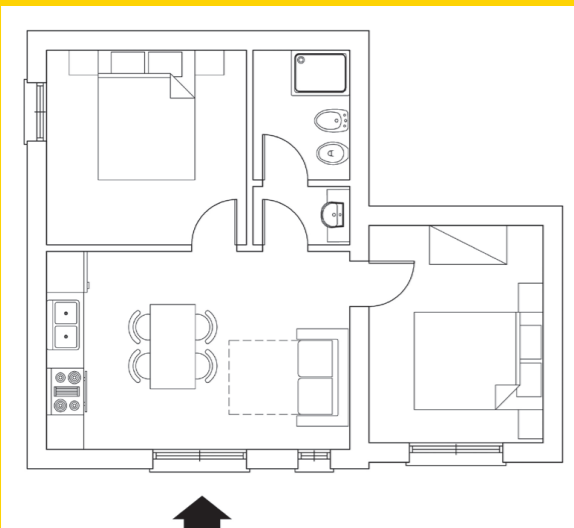

## Appartamento Panorama

Questo appartamento al piano terra situato a pochissimi metri dalla spiaggia e dotato di tutte le comodità. L'appartamento è composto da ingresso con soggiorno e angolo cottura, 2 camere da letto e bagno. Una tra le migliori soluzioni per la vostra vacanza al mare.

*Only a few metres from the beach, this apartment offers every kind of comfort. It is located on the ground floor and has an entrance area with living room and kitchenette, two bedrooms and one bathroom. Doubtlessly one of the best choices for your seaside holidays.*

## Villetta Panorama

Villetta semi indipendente terra-cielo composta al piano terra da soggiorno, angolo cottura, bagno e patio con barbecue; al piano primo da 2 camere, bagno e balcone. Ingresso diretto dalla spiaggia.

*A semi-detached two-storey Villetta with a living room on the ground floor, kitchenette, bathroom and patio with barbecue. On the first floor there are two bedrooms, a bathroom and a balcony. Direct access to the beach.*