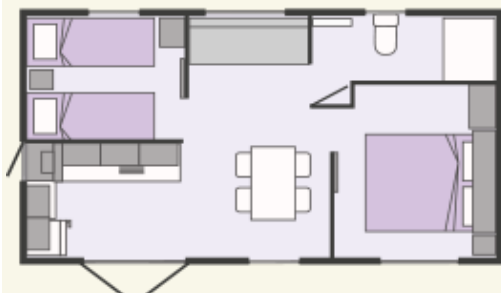

### Locations: Mobilhome Superior

**MOBILHOME**

7,40 x 4,00 m

X 4

X 1

**superior**

		<b>Nebensaison</b>	<b>Zwischensaison</b>	<b>Hauptsaison</b>
	2 Personen	€65,00	€78,00	€93,00
	3 Personen	€70,00	€83,00	€98,00
	4 Personen	€75,00	€88,00	€103,00
	4 personen 1 kind	€80,00	€93,00	€108,00