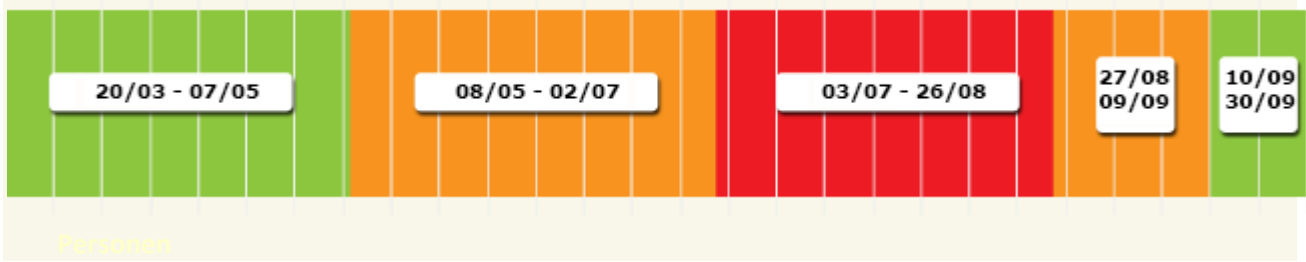

Saison Jahr 2017

Personen

		Nebensaison	Zwischensaison	Hauptsaison
	Erwachsen	€6,00	€7,00	€8,50
	Kind 0-2 years	Free	Free	Free
	Kind 2-11	€4,50	€5,00	€6,00

Stellplatz

	Nebensaison	Zwischensaison	Hauptsaison
Stellplatz A <i>Wohnmobil/Car + Zelt/Car + Wohnwagen -AM SEE</i>	€12,00	€14,50	€19,00
Stellplatz B <i>Wohnmobil/Car + Zelt/Car + Wohnwagen</i>	€9,50	€12,50	€14,00
2° Car	€3,00	€3,50	€4,00
2° Zelt	€3,00	€3,50	€4,00
2° Motorrad	€3,00	€3,50	€4,00
Strom 220V 6A	€4,00	€4,00	€4,00
Besucher	€4,50	€5,00	€6,00
Hund	Free	€3,00	€4,00
Buoy	€5,00	€6,00	€10,00
Waschmaschine und Trockner	€5,00	€5,00	€5,00

## MOBILHOME

7,30 x 2,90 m

*standard*

Mobilhome

		<b>Nebensaison</b>	<b>Zwischensaison</b>	<b>Hauptsaison</b>
	2 Personen	€58,00	€68,00	€85,00
	3 Personen	€63,00	€73,00	€90,00
	4 Personen	€68,00	€78,00	€95,00