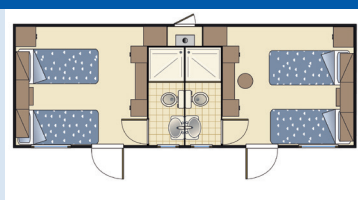

"BEACH LUXURY" 4 Persone / 4 Persons / 4 Personen (8,60 x 4,00 mt.)

Cucina/soggiorno, frigorifero, TV, aria condizionata, 1 camera da letto matrimoniale, 1 camera con 3 letti singoli (di cui uno a scomparsa), 2 bagni con doccia/wc (uno con bidet). Giardino privato (40 m²) con pavimentazione in legno e solarium attrezzato, 2 lettini, tavolo, 4 sedie, gazebo, vasca idromassaggio e doccia esterna. Parcheggio auto riservato.

Biancheria inclusa (cambio settimanale).

Kitchen/living room, fridge, TV, air conditioning, 1 double bedroom, 1 bedroom with 2 single beds and 1 folding single bed, 2 bathrooms with shower box and wc (1 with bidet). Private garden (40 m²) and sun bathing area with 1 table, 4 chairs, 2 sunbeds and a gazebo. Outdoor Jacuzzi tub and separate shower. Reserved parking place.

Towels and bed linen included (weekly change).

Küche/Wohnzimmer, Kühlschrank, Fernseher, Klimaanlage, 1 Doppelzimmer, 1 Zimmer mit 2 Einzelbetten und einem ausziehbaren Bett, 2 Badezimmer mit Dusche und WC, eines der Badezimmer mit Bidet. Privatgarten (40 qm) mit Holzterrasse und Liegewiese, 2 Liegebetten, Tisch mit 4 Stühlen, Pavillon, Whirlpool und Outdoor-Dusche. Privater Parkplatz.

"CLASSIC 3" 2 Persone / 2 Persons / 2 Personen (5,60 x 3,00 mt.)

Cucina/soggiorno, frigorifero, TV, aria condizionata, camera da letto matrimoniale, bagno con doccia/wc. Giardino privato con tavolo, 2 sedie, 2 lettini e un gazebo. Parcheggio auto riservato. **Biancheria inclusa (cambio settimanale).**
 Kitchen/living room, fridge, TV, air conditioning, double bedroom, bathroom with shower box and wc. Private garden with table, 2 chairs, 2 sunbeds and a gazebo. Parking-place reserved. **Towels and bed linen included (weekly change).**
 Küche/Wohnzimmer, Kühlschrank, Fernseher, Klimaanlage, Doppelbettzimmer, Badezimmer mit Dusche und WC. Eigener Garten mit Tisch, 2 Stühlen, 2 Liegebetten und einem Pavillon. Privater Parkplatz. **Handtücher und Bettwäsche inbegriffen (wöchentlicher Wechsel).**