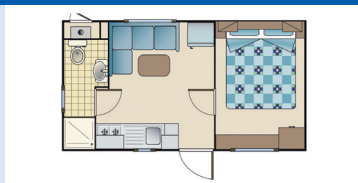

"CLASSIC 3" 2 Persone / 2 Persons / 2 Personen (5,60 x 3,00 mt.)

Cucina/soggiorno, frigorifero, TV, aria condizionata, camera da letto matrimoniale, bagno con doccia/wc. Giardino privato con tavolo, 2 sedie, 2 lettini e un gazebo. Parcheggio auto riservato. **Biancheria inclusa (cambio settimanale).**
Kitchen/living room, fridge, TV, air conditioning, double bedroom, bathroom with shower box and wc. Private garden with table, 2 chairs, 2 sunbeds and a gazebo. Parking-place reserved. **Towels and bed linen included (weekly change).**
Küche/Wohnzimmer, Kühlschrank, Fernseher, Klimaanlage, Doppelbettzimmer, Badezimmer mit Dusche und WC. Eigener Garten mit Tisch, 2 Stühlen, 2 Liegebetten und einem Pavillon. Privater Parkplatz. **Handtücher und Bettwäsche inbegriffen (wöchentlicher Wechsel).**