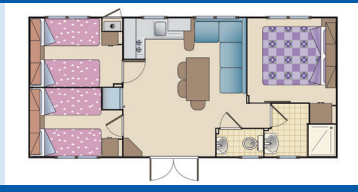

"TREND" 6 Persone / 6 Persons / 6 Personen (8,30 x 4,00 mt.)

Cucina/soggiorno, frigorifero, TV, aria condizionata, 1 camera da letto matrimoniale, 2 camere con due letti singoli, 1 bagno con doccia, 1 bagno con wc. Giardino privato con tavolo, 6 sedie, 2 lettini e un gazebo. Parcheggio auto riservato. **Biancheria inclusa (cambio settimanale).**
Kitchen/living room, fridge, TV, air conditioning, 1 double bedroom, 2 bedrooms with 2 single beds, 1 bathroom with shower box, 1 bathroom with wc. Private garden with table, 6 chairs, 2 sunbeds and a gazebo. Parking-place reserved. **Towels and bed linen included (weekly change).**
Küche/Wohnzimmer, Kühlschrank, Fernseher, Klimaanlage, 2 Zimmer mit 2 einzelnen Betten, 1 Badezimmer mit Dusche, 1 Badezimmer mit WC. Eigener Garten mit Tisch, 6 Stühlen, 2 Liegebetten und einem Pavillon. Privater Parkplatz. **Handtücher und Bettwäsche inbegriffen (wöchentlicher Wechsel).**