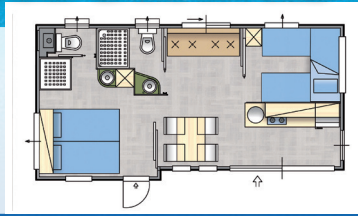

CASE MOBILI / MOBILHEIME / MAXI CARAVANS

"LUXURY" 4 Persone / 4 Persons / 4 Personen (7,70 x 4,00 mt.)

Cucina/soggiorno, frigorifero, TV, aria condizionata, 1 camera da letto matrimoniale, 1 camera con 3 letti singoli (di cui uno a scomparsa), 2 bagni con doccia/wc. Giardino privato (50 m²) con pavimentazione in legno e solarium attrezzato con 2 lettini, tavolo, 4 sedie, gazebo, vasca idromassaggio e doccia esterna. Parcheggio auto riservato. **Biancheria inclusa (cambio settimanale).**
Kitchen/living room, fridge, TV, air conditioning, 1 double bedroom, 1 bedroom with 2 single beds and 1 folding single bed, 2 bathrooms with shower box and wc. Private garden (50 m²) with wooden decking and sun bathing area, 1 table, 4 chairs, 2 sunbeds and a gazebo. Outdoor Jacuzzi tub and separate shower. Reserved parking place. **Towels and bed linen included (weekly change).**
Küche/Wohnzimmer, Kühlschrank, Fernseher, Klimaanlage, 1 Doppelzimmer, 1 Zimmer mit 2 Einzelbetten und einem ausziehbaren Bett, 2 Badezimmer mit Dusche und WC. Privatgarten (50 qm) mit Holzterrasse und Liegewiese mit 2 Liegebetten, Tisch mit 4 Stühlen, Pavillon, Whirlpool, Outdoor-Dusche. Privater Parkplatz. **Handtücher und Bettwäsche inbegriffen (wöchentlicher Wechsel).**