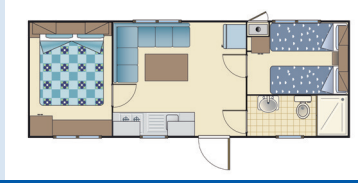

"CLASSIC 1" 4 Persone / 4 Persons / 4 Personen (8,00 x 3,00 mt.)

Cucina/soggiorno, frigorifero, TV, aria condizionata, 1 camera da letto matrimoniale, 1 camera con due letti singoli, 1 bagno con doccia/wc. Giardino privato con tavolo, 4 sedie, 2 lettini e un gazebo. Parcheggio auto riservato. **Biancheria inclusa (cambio settimanale).**
Kitchen/living room, fridge, TV, air conditioning, 1 double bedroom, 1 bedroom with 2 single beds, 1 bathroom with shower box and wc. Private garden with table, 4 chairs, 2 sunbeds and a gazebo. Parking-place reserved. **Towels and bed linen included (weekly change).**
Küche/Wohnzimmer, Kühlschrank, Fernseher, Klimaanlage, 1 Doppelbettzimmer, 1 Zimmer mit 2 einzelnen Betten, 1 Badezimmer mit Dusche und WC. Eigener Garten mit Tisch, 4 Stühlen, 2 Liegebetten und einem Pavillon. Privater Parkplatz. **Handtücher und Bettwäsche inbegriffen (wöchentlicher Wechsel).**