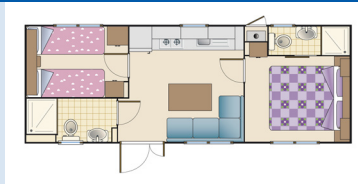

"CLASSIC 2" 4 Persone / 4 Persons / 4 Personen (8,00 x 3,00 mt.)

Cucina/soggiorno, frigorifero, TV, aria condizionata, 1 camera da letto matrimoniale, 1 camera con due letti singoli, 2 bagni con doccia/wc. Giardino privato con tavolo, 4 sedie, 2 lettini e un gazebo. Parcheggio auto riservato. **Biancheria inclusa (cambio settimanale).**
Kitchen/living room, fridge, TV, air conditioning, 1 double bedroom, 1 bedroom with 2 single beds, 2 bathrooms with shower box and wc. Private garden with table, 4 chairs, 2 sunbeds and a gazebo. Parking-place reserved. **Towels and bed linen included (weekly change).**
Küche/Wohnzimmer, Kühlschrank, Fernseher, Klimaanlage, 1 Doppelbettzimmer, 1 Zimmer mit 2 einzelnen Betten, 2 Badezimmer mit Dusche und WC. Eigener Garten mit Tisch, 4 Stühlen, 2 Liegebetten und einem Pavillon. Privater Parkplatz. **Handtücher und Bettwäsche inbegriffen (wöchentlicher Wechsel).**