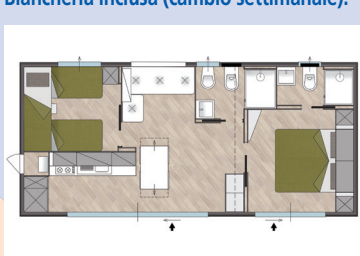

"BEACH LUXURY" 4 Persone / 4 Persons / 4 Personen (8,60 x 4,00 mt.)

Cucina/soggiorno, frigorifero, TV, aria condizionata, 1 camera da letto matrimoniale, 1 camera con 3 letti singoli (di cui uno a scomparsa), 2 bagni con doccia/wc (uno con bidet). Giardino privato (40 m²) con pavimentazione in legno e solarium attrezzato, 2 lettini, tavolo, 4 sedie, gazebo, vasca idromassaggio e doccia esterna. Parcheggio auto riservato.
Biancheria inclusa (cambio settimanale).

*Kitchen/living room, fridge, TV, air conditioning, 1 double bedroom, 1 bedroom with 2 single beds and 1 folding single bed, 2 bathrooms with shower box and wc (1 with bidet). Private garden (40 m²) and sun bathing area with 1 table, 4 chairs, 2 sunbeds and a gazebo. Outdoor Jacuzzi tub and separate shower. Reserved parking place.
Towels and bed linen included (weekly change).*

Küche/Wohnzimmer, Kühlschrank, Fernseher, Klimaanlage, 1 Doppelzimmer, 1 Zimmer mit 2 Einzelbetten und einem ausziehbaren Bett, 2 Badezimmer mit Dusche und WC, eines der Badezimmer mit Bidet. Privatgarten (40 qm) mit Holzterrasse und Liegewiese, 2 Liegebetten, Tisch mit 4 Stühlen, Pavillon, Whirlpool und Outdoor-Dusche. Privater Parkplatz.
Handtücher und Bettwäsche inbegriffen (wöchentlicher Wechsel).