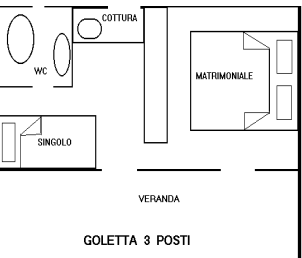

GOLETTA 3 PERSONEN

Die Bungalows sind aus schwedischem Kiefernholz gebaut, in zwei Räume eingeteilt: ein Doppelbettzimmer und ein Raum mit eine bett, Kochecke mit Gaskochherd, Kühlschrank, Regal für Töpfe und Geschirr, Tisch und Stühle; eine kleine Toilette mit Waschbecken, WC ; Überdachte Terrasse. Bettwäsche und Decken sind nicht vorhanden. Warmwasserduschen sind in den Zentralsanitäranlagen, kostenlos und Tag und Nacht in funktion. Die Bungalows sind mit Sonnenschirm und Liegestuhl ausgestattet.