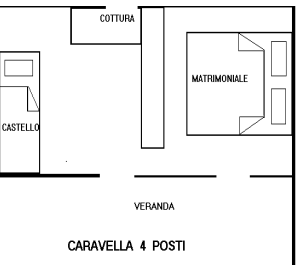

CARAVELLA 4 PERSONEN

Die Bungalows sind aus schwedischem Kiefernholz gebaut, in zwei Räume eingeteilt: ein Doppelbettzimmer und ein Raum mit Etagenbett, Kochecke mit Gaskocher (ohne Spülbecken und Wasser), Kühlschrank, Töpfe, Geschirr Tisch und Stühle; Überdachte Terrasse. Bettwäsche und Decken sind nicht vorhanden.

AUFENTHALTSBESTIMMUNGEN

BEGINN UND ENDE DES AUFENTHALTS

Der Aufenthalt geht von Samstag 16 Uhr bis Samstag 10 Uhr

MINDESTAUFENTHALT

Der Aufenthalt in Hauptsaison ist mindestens von 2 Wochen, Aufenthalte von 1 Woche werden nur während der Vor- und Mittelsaison angenommen. Die Verlängerung des Aufenthaltes hängt von der Verfügbarkeit der Unterkünfte ab.

ANZAHL DER PERSONEN PRO BUNGALOW

Es können nur so viel Personen im Bungalow untergebracht werden, wie vorgesehen. Die Unterkunft eines weiteren Gastes ist nur möglich wenn es die Größe der Unterkunft erlaubt. Ein weiterer Gast muss bei seiner Ankunft die Zahlung im Voraus leisten.