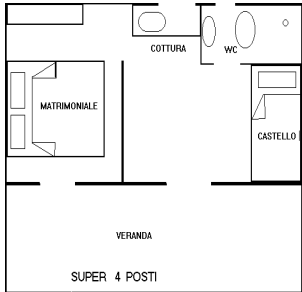

### NG 5 PERSONEN

Die Bungalows sind aus schwedischem Kiefernholz gebaut, in zwei Räume eingeteilt: ein Doppelbettzimmer und ein Raum mit Etagenbett für 3 Kinder, Kochecke mit Gaskochherd, Kühlschrank, Regal für Töpfe und Geschirr, eine kleine Toilette mit Waschbecken, WC und Warmwasserdusche; Überdachte Terrasse mit Tisch und Stühle. Bettwäsche und Decken sind nicht vorhanden. Die Bungalows sind mit Sonnenschirm und Liegestuhl ausgestattet.