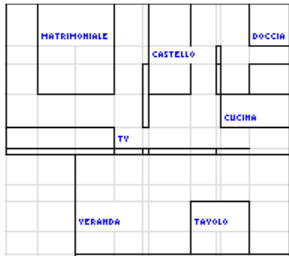

ART DER UNTERKÜNFTE

NG 5 PERSONEN

Die Bungalows sind aus schwedischem Kiefernholz gebaut, in zwei Räume eingeteilt: ein Doppelbettzimmer und ein Raum mit Etagenbett für 3 Kinder, Kochecke mit Gaskochherd, Kühlschrank, Regal für Töpfe und Geschirr, eine kleine Toilette mit Waschbecken, WC und Warmwasserdusche; Überdachte Terrasse mit Tisch und Stühle. Bettwäsche und Decken sind nicht vorhanden. Die Bungalows sind mit Sonnenschirm und Liegestuhl ausgestattet.