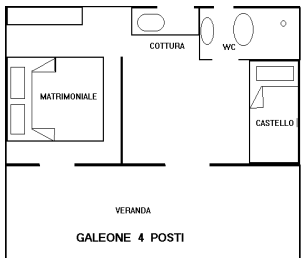

GALEONE 4 PERSONEN

Die Bungalows sind aus schwedischem Kiefernholz gebaut, in zwei Räume eingeteilt: ein Doppelbettzimmer und ein Raum mit Etagenbett, Kochecke mit Gaskochherd, Kühlschrank, Regal für Töpfe und Geschirr, Tisch und Stühle; eine kleine Toilette mit Waschbecken, WC und Kaltwasserdusche; Überdachte Terrasse. Bettwäsche und Decken sind nicht vorhanden. Warmwasserduschen sind in den Zentralsanitäranlagen, kostenlos und Tag und Nacht in funktion. Die Bungalows sind mit Sonnenschirm und Liegestuhl ausgestattet.