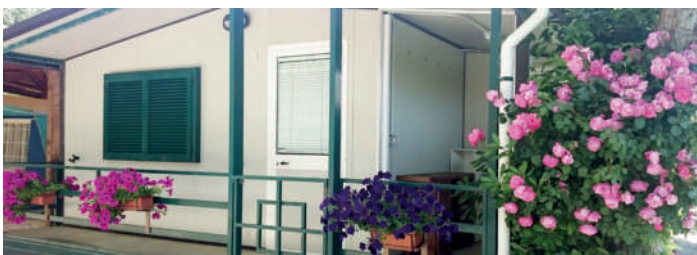

## Muratura Mono 28 mq | Bilocale 38 mq

- Bungalow in muratura con angolo cottura, letti, servizio privato, TV, aria condizionata. Monolocale mq 28 + patio attrezzato. Bilocale mq 38 + patio attrezzato.
- Brick bungalow with kitchenette, beds, private bathroom, TV, airconditioning. One room: mq 28 + equipped veranda. Two rooms: mq 38 + equipped veranda.
- Mauerbungalows mit Kochnische, Privat Bad, Doppelbetten, TV, Klimaanlage. 28 Quadratmeter plus ausgestattete Veranda. 38 Quadratmeter plus ausgestattete Veranda.

28-38 mq	BASSA <small>in questo periodo non perderti l'offerta HAPPY VILLAGE, ricevi una notte GRATIS!</small>			MEDIA		ALTA		
	22/4 - 28/5 4/9 - 19/9	29/5 - 18/6 28/8 - 3/9	19/6 25/6	26/6 2/7	3 - 23/7 21-27/8	24/7 30/7	31/7 6/8	7/8 20/8
4 posti								
mono	48	70	88	93	103	112	121	147
bilo	50	72	90	95	105	114	123	149

## Preingressi | Roulotte

- Preingressi composti da angolo cottura, soggiorno, veranda attrezzata + caravan; situata in piazzola con bagno privato.
- Roulotte attrezzata con veranda, situata in piazzola con bagno privato.
- Caravan attached to a permanent structure which houses a kitchenette with veranda and private bathroom.
- Caravan with veranda in a pitch with private bathroom.
- Vorraume mit wohnwagen ausgestattet mit kuche, wohnzimmer bad und veranda.
- Wohnwagen mit veranda in einem stellplatz mit eigeneti bad.