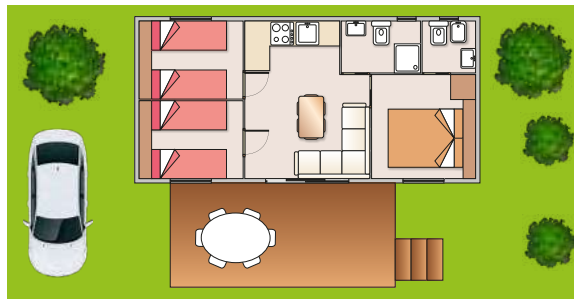

MODELLO	m²		
MAXI PRESTIGE XL	32	2+5	1
EXTRA			

Con veranda in legno
With wooden veranda

	A			B		C		D	E
	08.04 - 26.05 10.09 - 26.09			26.05 - 03.06 03.09 - 10.09		03.06 - 02.07 27.08 - 03.09		02.07 - 09.07 20.08 - 27.08	09.07 - 20.08
	DA - AB - FROM			DA - AB - FROM		DA - AB - FROM			
NOTTE NACHT NIGHT	1	4	7	1	7	1	7	1	1
3 PERS	102,20	96,10	90,95	126,80	112,85	135,50	120,60	159,75	199,00
4 PERS	113,50	106,50	101,05	138,15	122,95	147,40	131,20	172,90	199,00
5 PERS	124,80	116,90	111,15	149,50	133,05	159,30	141,80	186,05	213,75
6 PERS	136,10	127,30	121,25	160,85	143,15	171,20	152,40	199,20	228,50
7 PERS	147,40	137,70	131,35	172,20	153,25	183,10	163,00	212,35	243,25

Prezzo per NOTTE - Price per NIGHT - Preise pro NACHT