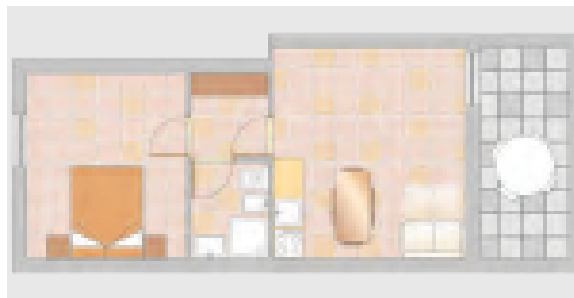

MODELLO	m²		
APPARTAMENTO BILO S1 + S3	45	2+2	1

Con terrazza privata
With private terrace

	A			B		C		D	E
	08.04 - 26.05 10.09 - 26.09			26.05 - 03.06 03.09 - 10.09		03.06 - 02.07 27.08 - 03.09		02.07 - 09.07 20.08 - 27.08	09.07 - 20.08
	DA - AB - FROM			DA - AB - FROM		DA - AB - FROM			
NOTTE NACHT NIGHT	1	4	7	1	7	1	7	1	1
2 PERS	81,40	74,90	72,45	101,75	90,55	109,00	97,00	133,00	175,00
3 PERS	93,90	86,40	83,60	114,75	102,15	122,20	108,75	133,00	175,00
4 PERS	106,40	97,90	94,75	127,75	113,75	135,40	120,50	147,00	175,00

Prezzo per NOTTE - Price per NIGHT - Preise pro NACHT