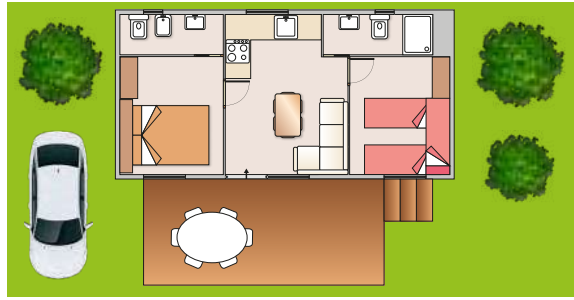

MOBILE HOMES

MODELLO	m²		
MAXI PRESTIGE L	30	2+4	1
EXTRA			

Con veranda in legno
With wooden veranda

	A			B		C		D	E
	08.04 - 26.05 10.09 - 26.09			26.05 - 03.06 03.09 - 10.09		03.06 - 02.07 27.08 - 03.09		02.07 - 09.07 20.08 - 27.08	09.07 - 20.08
	DA - AB - FROM			DA - AB - FROM		DA - AB - FROM			
NOTTE NACHT NIGHT	1	4	7	1	7	1	7	1	1
2 PERS	84,55	77,80	75,25	106,35	94,65	125,55	111,75	146,35	188,10
3 PERS	95,35	87,75	84,85	117,30	104,40	137,45	122,35	146,35	188,10
4 PERS	106,15	97,70	94,45	128,25	114,15	149,35	132,95	159,50	188,10
5 PERS	116,95	107,65	104,05	139,20	123,90	161,25	143,55	172,65	202,85
6 PERS	127,75	117,60	113,65	150,15	133,65	173,15	154,15	185,80	217,60

Prezzo per NOTTE - Price per NIGHT - Preise pro NACHT