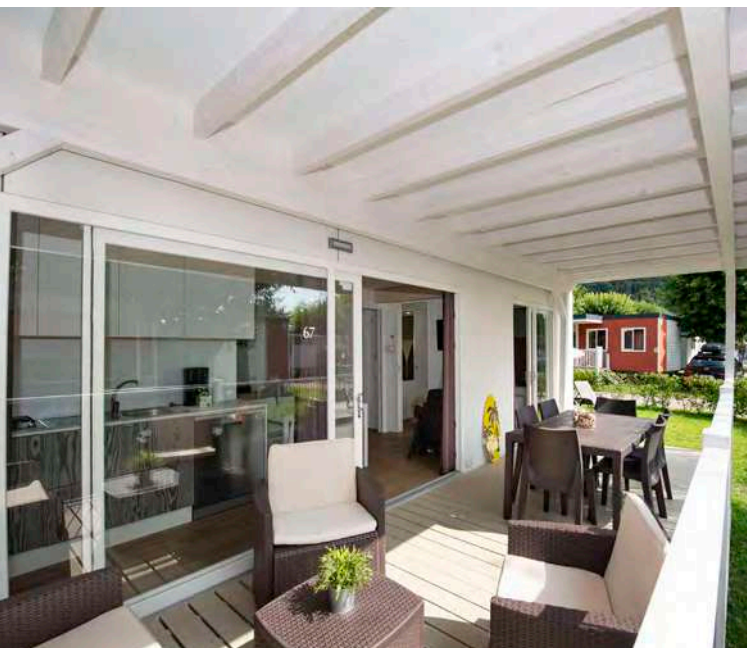

MOBILE HOMES

MODELLO	m²		
SUITE EVO	34	2+4	1

Con veranda in legno e giardino privato
With wooden veranda and private garden

	A			B		C		D	E
	08.04 - 26.05 10.09 - 26.09			26.05 - 03.06 03.09 - 10.09		03.06 - 02.07 27.08 - 03.09		02.07 - 09.07 20.08 - 27.08	09.07 - 20.08
	DA - AB - FROM			DA - AB - FROM		DA - AB - FROM			
NOTTE NACHT NIGHT	1	4	7	1	7	1	7	1	1
3 PERS	111,00	102,10	98,80	134,00	119,25	144,50	128,60	171,25	221,85
4 PERS	123,95	114,05	110,35	147,05	130,85	157,95	140,60	186,00	221,85
5 PERS	136,90	126,00	121,90	160,10	142,45	171,40	152,60	200,75	238,15
6 PERS	149,85	137,95	133,45	173,15	154,05	184,85	164,60	215,50	254,45

Prezzo per NOTTE - Price per NIGHT - Preise pro NACHT