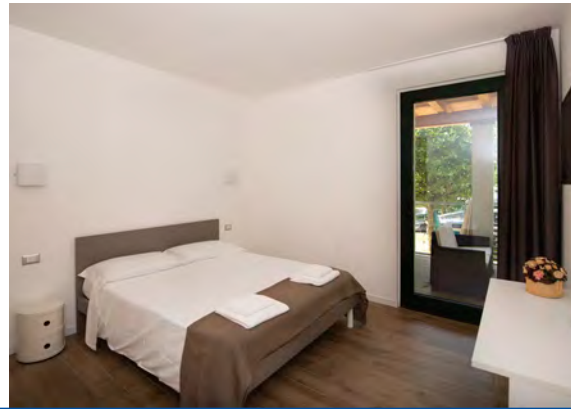

apartments

MODELLO	m²		
APPARTAMENTO TRILO S3 + S4	55	2+4	1

Con terrazza privata
With private terrace

	A			B		C		D	E
	08.04 - 26.05 10.09 - 26.09			26.05 - 03.06 03.09 - 10.09		03.06 - 02.07 27.08 - 03.09		02.07 - 09.07 20.08 - 27.08	09.07 - 20.08
	DA - AB - FROM			DA - AB - FROM		DA - AB - FROM			
NOTTE NACHT NIGHT	1	4	7	1	7	1	7	1	1
3 PERS	99,75	91,80	88,80	120,25	107,05	130,95	116,55	151,95	202,00
4 PERS	113,25	104,30	100,80	133,85	119,15	145,45	129,45	167,55	202,00
5 PERS	126,75	116,80	112,80	147,45	131,25	159,95	142,35	183,15	218,00
6 PERS	140,25	129,30	124,80	161,05	143,35	174,45	155,25	198,75	234,00

Prezzo per NOTTE - Price per NIGHT - Preise pro NACHT