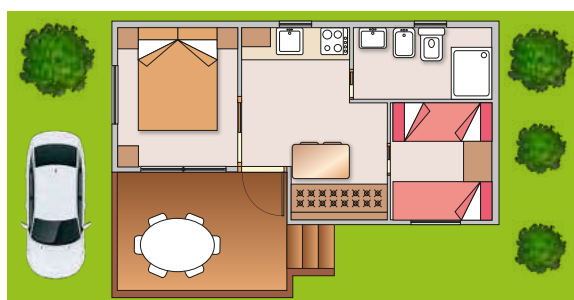

MODELLO	m²		
MAXI PRESTIGE M	26	2+4	1
EXTRA			

Con veranda in legno
With wooden veranda

	A			B		C		D	E
	08.04 - 26.05 10.09 - 26.09			26.05 - 03.06 03.09 - 10.09		03.06 - 02.07 27.08 - 03.09		02.07 - 09.07 20.08 - 27.08	09.07 - 20.08
	DA - AB - FROM			DA - AB - FROM		DA - AB - FROM			
NOTTE NACHT NIGHT	1	4	7	1	7	1	7	1	1
2 PERS	78,05	71,80	69,50	98,25	87,45	105,05	93,50	131,15	175,05
3 PERS	88,85	81,75	79,10	109,20	97,20	116,40	103,60	131,15	175,05
4 PERS	99,65	91,70	88,70	120,15	106,95	127,75	113,70	143,25	175,05
5 PERS	110,45	101,65	98,30	131,10	116,70	139,10	123,80	155,35	188,70
6 PERS	121,25	111,60	107,90	142,05	126,45	150,45	133,90	167,45	202,35

Prezzo per NOTTE - Price per NIGHT - Preise pro NACHT