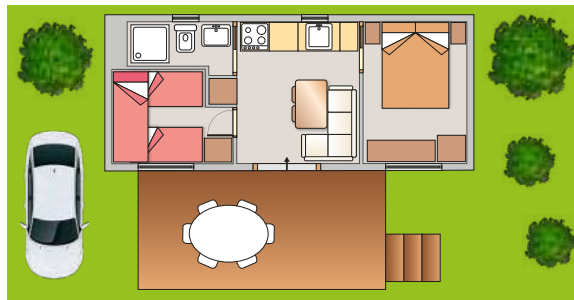

Prezzo per NOTTE - Price per NIGHT - Preise pro NACHT

MODELLO	m ²		
MAXI COMFORT L	25	2+4	1
EXTRA			

Con veranda in legno
With wooden veranda

	A			B		C		D	E
	08.04 - 26.05 10.09 - 26.09			26.05 - 03.06 03.09 - 10.09		03.06 - 02.07 27.08 - 03.09		02.07 - 09.07 20.08 - 27.08	09.07 - 20.08
	DA - AB - FROM			DA - AB - FROM		DA - AB - FROM			
NOTTE NACHT NIGHT	1	4	7	1	7	1	7	1	1
2 PERS	69,10	63,60	61,50	89,55	79,70	97,00	86,35	120,75	166,20
3 PERS	79,40	73,10	70,70	99,90	88,90	107,85	96,00	120,75	166,20
4 PERS	89,70	82,60	79,90	110,25	98,10	118,70	105,65	132,30	166,20
5 PERS	100,00	92,10	89,10	120,60	107,30	129,55	115,30	143,85	178,85
6 PERS	110,30	101,60	98,30	130,95	116,50	140,40	124,95	155,40	191,50