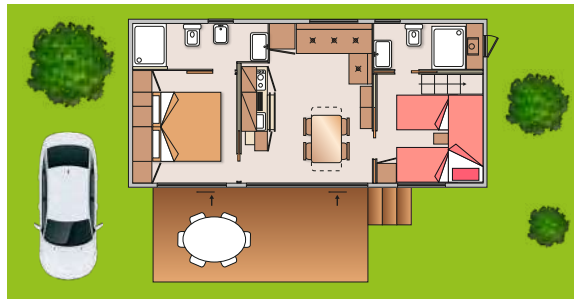

MODELLO	m²		
MAXI LUXURY XL	33	2+4	1
EXTRA			

Con veranda in legno
With wooden veranda

	A			B		C		D	E
	08.04 - 26.05 10.09 - 26.09			26.05 - 03.06 03.09 - 10.09		03.06 - 02.07 27.08 - 03.09		02.07 - 09.07 20.08 - 27.08	09.07 - 20.08
	DA - AB - FROM			DA - AB - FROM		DA - AB - FROM			
NOTTE NACHT NIGHT	1	4	7	1	7	1	7	1	1
3 PERS	105,20	96,80	93,65	131,80	117,30	138,50	123,30	162,80	205,00
4 PERS	116,50	107,20	103,75	143,15	127,40	150,40	133,90	175,95	205,00
5 PERS	127,80	117,60	113,85	154,50	137,50	162,30	144,50	189,10	219,75
6 PERS	139,10	128,00	123,95	165,85	147,60	174,20	155,10	202,25	234,50

Prezzo per NOTTE - Price per NIGHT - Preise pro NACHT