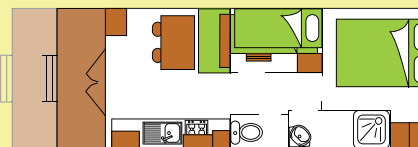

2i+2i

2

24m²
environ

ROITELET

LES ROULOTTES
SONT SITUÉES
À L'ENTRÉE DU
PARC ANIMALIER

OREILLERS + COUHETTE FOURNIS

LES CHAMBRES :

- 1 chambre avec lit double 140x190
- 1 chambre avec 2 lits superposés 70x190