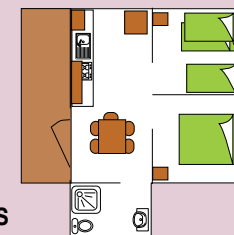

2i+3i

2

22m²
environ

STERNE

LES CABANES SUR
PILOTIS SONT SITUÉES
À L'ENTRÉE DU PARC
ANIMALIER

OREILLERS +
COUHETTE FOURNIS

LES CHAMBRES :

- 1 chambre avec lit double 140x190
- 1 chambre avec 1 lit 80x190
et 2 lits superposés 80x190