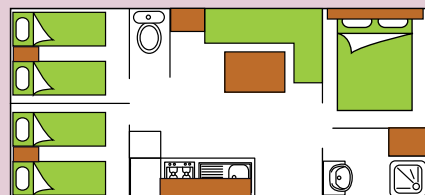

HIRONDELLE

LES CHAMBRES :

- 1 chambre avec lit double 140x190
- 2 chambres avec 2 lits simples 70x190
- 1 convertible dans le salon 130x190

TARIFS À LA SEMAINE PRICE FOR ONE WEEK

JUILLET		AOÛT	
		03/08 au 10/08	840€
06/07 au 13/07	756€	10/08 au 17/08	896€
13/07 au 20/07	798€	17/08 au 24/08	868€
20/07 au 27/07	798€	24/08 au 31/08	700€
27/07 au 03/08	840€		

6 personnes + 2 personnes 3 lits 32m² environ