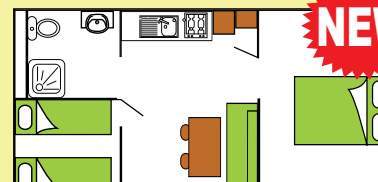

2 personnes + 2 personnes
2 lits
31m² environ

CIGOGNE - PMR

MOBIL-HOME AVEC TERRASSE COUVERTE.

OREILLERS + COUHETTE FOURNIS

LES CHAMBRES :

- 1 chambre avec lit double 140x190
- 1 chambre avec 2 lits simples : 80x190