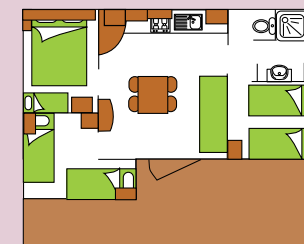

CHALET 3 CHAMBRES AVEC BARBECUE ET 2 CHILIENNES.

OREILLERS + COUHETTE FOURNIS

LES CHAMBRES :

- 1 chambre avec lit double 140x190
- 2 chambres avec 2 lits simples 80x190
- 1 convertible de 130x180

TARIFS À LA SEMAINE PRICE FOR ONE WEEK

JUILLET		AOÛT	
		03/08 au 10/08	980€
06/07 au 13/07	826€	10/08 au 17/08	980€
13/07 au 20/07	861€	17/08 au 24/08	945€
20/07 au 27/07	861€	24/08 au 31/08	770€
27/07 au 03/08	917€