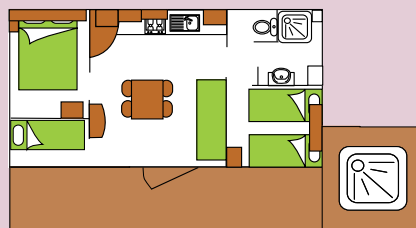

6i

3

35m²
environ

MACAREUX

CHALET 3 CHAMBRES
ET JACUZZI PRIVATIF
AVEC BARBECUE ET 2 CHILIENNES.

OREILLERS + COUHETTE FOURNIS

LES CHAMBRES :

- 1 chambre avec lit double 160x200
- 1 chambre avec 2 lits simples 80x200
- 1 chambre avec 2 lits superposés 80x200