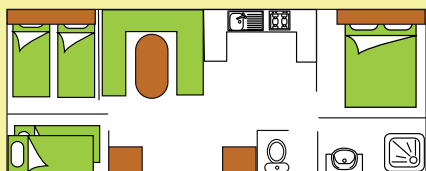

6 personnes 3 lits 32m² environ

HIBOU

MOBIL-HOME AVEC LITS SUPERPOSES

LES CHAMBRES :

- 1 chambre avec lit double 140x190
- 1 chambre avec 2 lits simples 70x190
- 1 chambre avec 2 lits superposés de 60x190