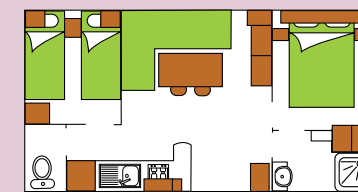

BÉCASSE

MOBIL-HOME AVEC TERRASSE COUVERTE.

LES CHAMBRES :

- 1 chambre avec lit double 140x190
- 1 chambre avec 2 lits simples : 80x190
- 1 convertible dans le salon : 130x190

TARIFS À LA SEMAINE PRICE FOR ONE WEEK

	JUILLET	AOÛT
		03/08 au 10/08 721€
06/07 au 13/07	574€	10/08 au 17/08 721€
13/07 au 20/07	637€	17/08 au 24/08 651€
20/07 au 27/07	637€	24/08 au 31/08 581€
27/07 au 03/08	665€