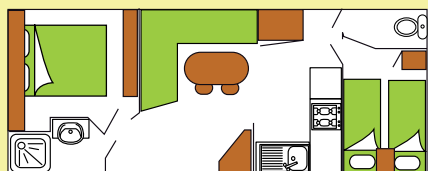

BUSARD

MOBIL-HOME AVEC TERRASSE COUVERTE.

LES CHAMBRES :

- 1 chambre avec lit double 140x190
- 1 chambre avec 1 lit de 70x180 et 2 lits superposés de 70x180
- 1 convertible dans le salon : 100x180

TARIFS À LA SEMAINE PRICE FOR ONE WEEK