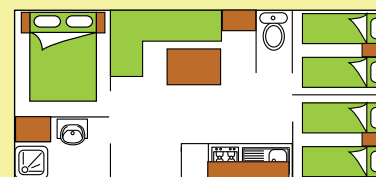

HÉRON

LES CHAMBRES :

- 1 chambre avec lit double 140x190
- 2 chambres avec 2 lits simples 70x190
- 1 convertible dans le salon 130x190

TARIFS À LA SEMAINE PRICE FOR ONE WEEK

JUILLET		AOÛT	
		03/08 au 10/08	931€
06/07 au 13/07	812€	10/08 au 17/08	931€
13/07 au 20/07	833€	17/08 au 24/08	910€
20/07 au 27/07	833€	24/08 au 31/08	756€
27/07 au 03/08	903€		

6 personnes + 2 personnes 3 lits 35m² environ