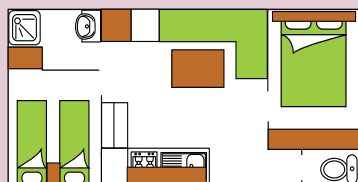

OREILLERS + COUHETTE FOURNIS

LES CHAMBRES :

- 1 chambre avec lit double 140x190
- 1 chambre avec 2 lits simples : 80x190
- 1 convertible dans le salon : 130x190

TARIFS À LA SEMAINE PRICE FOR ONE WEEK

JUILLET		AOÛT	
		03/08 au 10/08	875€
06/07 au 13/07	742€	10/08 au 17/08	875€
13/07 au 20/07	777€	17/08 au 24/08	840€
20/07 au 27/07	777€	24/08 au 31/08	714€
27/07 au 03/08	812€		

2 personnes + 2 personnes
2 lits
31m² environ