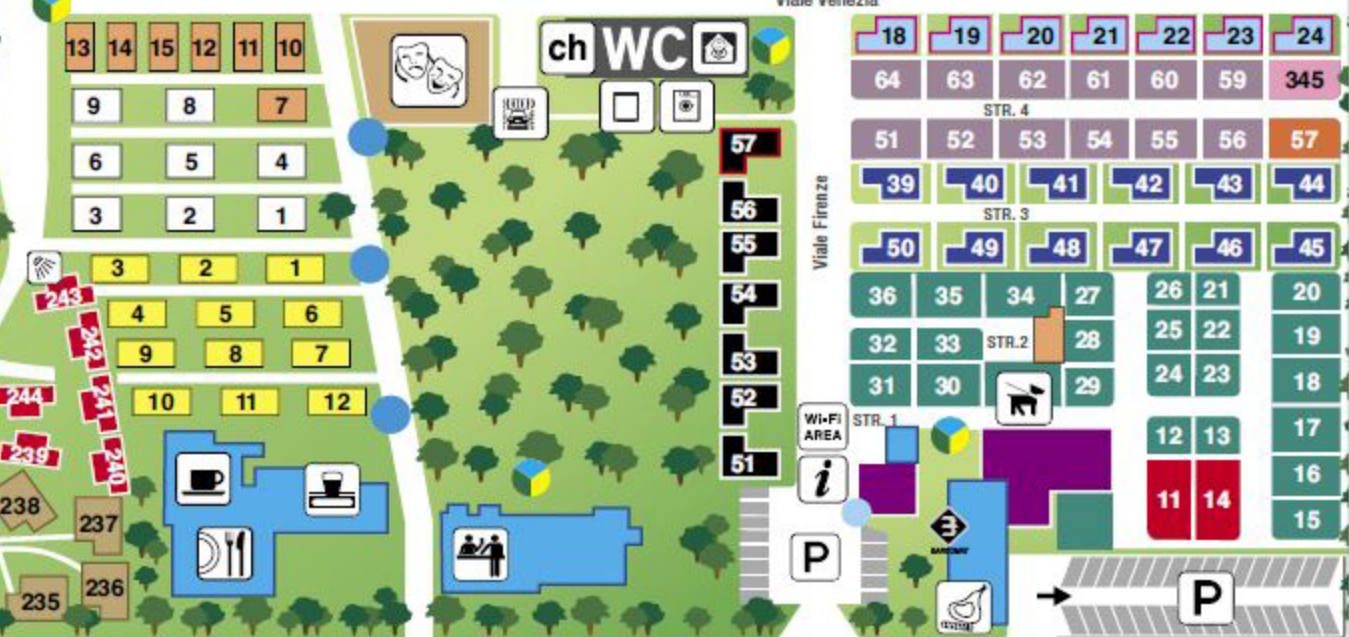

CAMPING

- Piazzole B Super Stellplätze B Super Pitch B Super
- Piazzole A Stellplätze A Pitch A
- Piazzole B - Zona cani Stellplätze B - Hundezone Pitch B - Dog Area
- Negozi e Appartamenti Geschäfte und Apartments Shops and apartments

BUNGALOW

- Bungalow Chalet Glamour
- Bungalow Cottage Elegant
- Bungalow Chalet Glamour Cottage Elegant

MAXICARAVAN

- Maxicaravan Super Star
- Maxicaravan Super Comfort
- Maxicaravan Royal 4ALL
- Maxicaravan Royal
- Maxicaravan Prestige
- Maxicaravan Marine
- Maxicaravan Elite
- Maxicaravan Resort
- Maxicaravan Princess

**NEW!!
SPORTING CENTER
&
AGILITY DOG CAMP**

Mare Adriatico

Via Poerio

Via Poerio