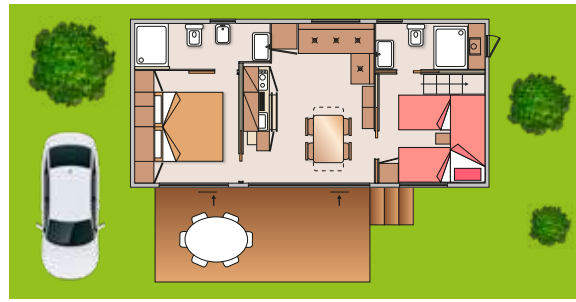

MOBILE HOMES

MODELLO	m²			
MAXI LUXURY XL	33	2+3	1	1
Max 5 pers + 1 child (1,50 mt.)				

Con veranda in legno
With wooden veranda

	A			B		C		D	E
	11.04 - 28.05 10.09 - 29.09			28.05 - 06.06 03.09 - 10.09		06.06 - 02.07 27.08 - 03.09		02.07 - 09.07 20.08 - 27.08	09.07 - 20.08
	DA - AB - FROM			DA - AB - FROM		DA - AB - FROM			
NOTTE NACHT NIGHT	1	5	7	1	7	1	7	1	1
3 PERS	119,95	111,55	107,95	150,25	135,25	160,20	144,20	188,30	237,15
4 PERS	132,80	123,55	119,55	163,15	146,90	173,95	156,55	203,45	237,15
5 PERS	145,65	135,55	131,15	176,05	158,55	187,70	168,90	218,60	254,20
5 PERS + 1 BAMBINO 1,50 mt	158,50	147,55	142,75	188,95	170,20	201,45	181,25	233,75	271,25

Prezzo per NOTTE - Price per NIGHT - Preise pro NACHT