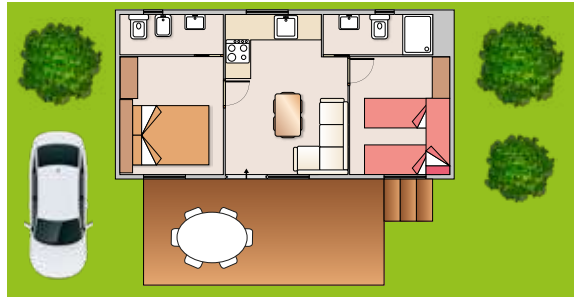

MOBILE HOMES

MODELLO	m²			
MAXI PRESTIGE L	30	2+3	1	1
Max 5 pers + 1 child (1,30 mt.)				
EXTRA				

Con veranda in legno
With wooden veranda

	A			B		C		D	E
	11.04 - 28.05 10.09 - 29.09			28.05 - 06.06 03.09 - 10.09		06.06 - 02.07 27.08 - 03.09		02.07 - 09.07 20.08 - 27.08	09.07 - 20.08
	DA - AB - FROM			DA - AB - FROM		DA - AB - FROM			
NOTTE NACHT NIGHT	1	5	7	1	7	1	7	1	1
2 PERS	96,40	89,65	86,75	121,25	109,15	145,25	130,70	169,30	217,55
3 PERS	108,70	101,05	97,80	133,75	120,45	159,00	143,05	169,30	217,55
4 PERS	121,00	112,45	108,85	146,25	131,75	172,75	155,40	184,45	217,55
5 PERS	133,30	123,85	119,90	158,75	143,05	186,50	167,75	199,60	234,60
5 PERS +1BAMBINO 1,30 mt	145,60	135,25	130,95	171,25	154,35	200,25	180,10	214,75	251,65

Prezzo per NOTTE - Price per NIGHT - Preise pro NACHT