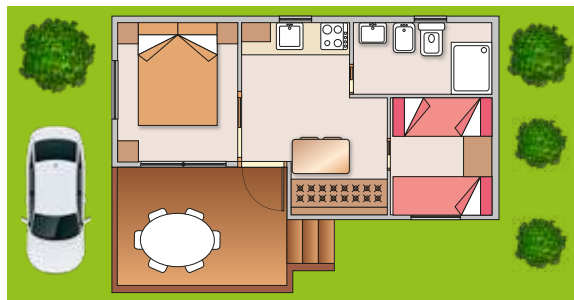

MODELLO	m²			
MAXI PRESTIGE M	26	2+3	1	1

Max 5 pers + 1 child (1,30 mt.)

Con veranda in legno
With wooden veranda

	A			B		C		D	E
	11.04 - 28.05 10.09 - 29.09			28.05 - 06.06 03.09 - 10.09		06.06 - 02.07 27.08 - 03.09		02.07 - 09.07 20.08 - 27.08	09.07 - 20.08
	DA - AB - FROM			DA - AB - FROM		DA - AB - FROM			
NOTTE NACHT NIGHT	1	5	7	1	7	1	7	1	1
2 PERS	89,00	82,75	80,05	112,00	100,80	121,50	109,35	151,70	202,50
3 PERS	101,30	94,15	91,10	124,50	112,10	134,60	121,15	151,70	202,50
4 PERS	113,60	105,55	102,15	137,00	123,40	147,70	132,95	165,70	202,50
5 PERS	125,90	116,95	113,20	149,50	134,70	160,80	144,75	179,70	218,30
5 PERS +1BAMBINO 1,30 mt.	138,20	128,35	124,25	162,00	146,00	173,90	156,55	193,70	234,10

Prezzo per NOTTE - Price per NIGHT - Preise pro NACHT