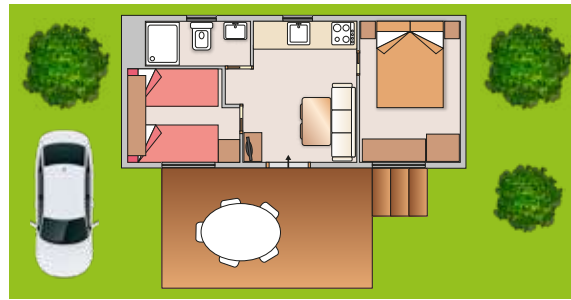

MOBILE HOMES

MODELLO	m²			
MAXI COMFORT M	21	2+2	1	1
Max 4 pers + 1 child (1,30 mt.)				
EXTRA				

Con veranda in legno
With wooden veranda

	A			B		C		D	E
	11.04 - 28.05 10.09 - 29.09			28.05 - 06.06 03.09 - 10.09		06.06 - 02.07 27.08 - 03.09		02.07 - 09.07 20.08 - 27.08	09.07 - 20.08
	DA - AB - FROM			DA - AB - FROM		DA - AB - FROM			
NOTTE NACHT NIGHT	1	5	7	1	7	1	7	1	1
2 PERS	69,80	64,90	62,80	91,00	81,90	100,15	90,15	125,10	170,65
3 PERS	81,50	75,75	73,30	102,70	92,40	112,70	101,45	125,10	170,65
4 PERS	93,20	86,60	83,80	114,40	102,90	125,25	112,75	138,45	170,65
4 PERS + 1 BAMBINO 1,30 mt	104,90	97,45	94,30	126,10	113,40	137,80	124,05	151,80	185,25

Prezzo per NOTTE - Price per NIGHT - Preise pro NACHT