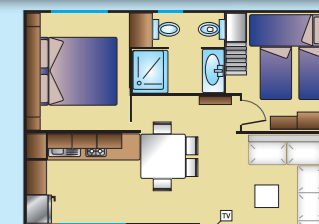

**bungalow
design 4+1**

prezzi a notte a partire da

PRICE PER NIGHT FROM • PREIS PRO NACHT AB
PRIX PAR NUIT À PARTIR DE • PRIJS PER NACHT VANAF

75,00	105,00	155,00	200,00	220,00	260,00

PREVENTIVO ON LINE • GET A QUOTE • DEVIS • KOSTENSCHÄTZUNG - KOSTENRAMING
www.baiaazzurra.it