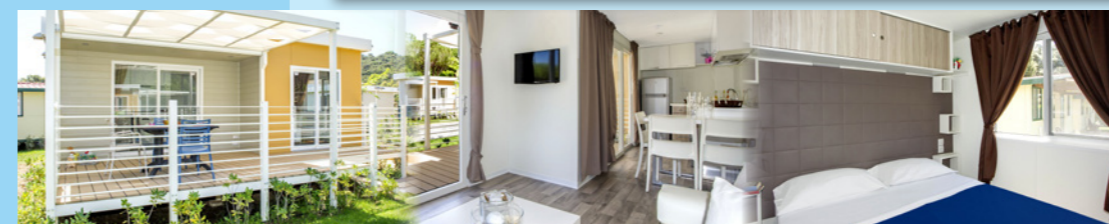

**bungalow
design 4+1**

prezzi a notte a partire da

PRICE PER NIGHT FROM • PREIS PRO NACHT AB
PRIX PAR NUIT À PARTIR DE • PRIJS PER NACHT VANAF

75,00	105,00	155,00	200,00	220,00	260,00

PREVENTIVO ON LINE • GET A QUOTE • DEVIS • KOSTENSCHÄTZUNG - KOSTENRAMING
www.baiaazzurra.it