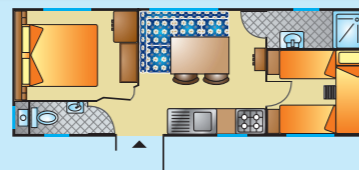

bungalow easy 4+1

prezzi a notte a partire da PRICE PER NIGHT FROM • PREIS PRO NACHT AB PRIX PAR NUIT À PARTIR DE • PRIJS PER NACHT VANAF	59,00	79,00	89,00	129,00	179,00	219,00

PREVENTIVO ON LINE • GET A QUOTE • DEVIS • KOSTENSCHÄTZUNG - KOSTENRAMING
www.baiaazzurra.it