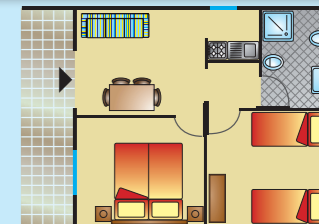

**bungalow
de luxe 4+2**

prezzi a notte a partire da

PRICE PER NIGHT FROM • PREIS PRO NACHT AB
PRIX PAR NUIT À PARTIR DE • PRIJS PER NACHT VANAF

80,00	110,00	160,00	205,00	225,00	265,00

PREVENTIVO ON LINE • GET A QUOTE • DEVIS • KOSTENSCHÄTZUNG - KOSTENRAMING
www.baiaazzurra.it