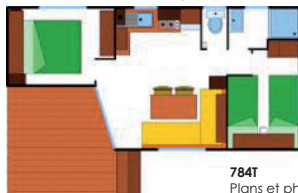

Tarifs locatifs 2019 - arrivée à partir de 14h et départ avant 11h

784T : Coin cuisine à l'américaine avec évier, 4 feux gaz, chauffe-eau, réfrigérateur 200 L avec congélateur, micro-ondes, coin repas avec banquette convertible lit (140x190 cm), 1 table et 4 chaises. 2 chambres, 1 avec un grand lit 140x190 cm et 1 avec 2 lits 90x190 cm mobiles, couvertures et oreillers fournis. Salle de bains avec douche et lavabo, WC séparés. Chauffage électrique dans chaque pièce, 2 bouteilles de gaz avec inverseur. À l'extérieur, lumière, marche-pied et salon de jardin.

734T : Coin cuisine avec évier, 4 feux gaz, chauffe-eau, réfrigérateur 200 L avec congélateur, micro-ondes, coin repas avec banquette, 1 table et 4 chaises. 2 chambres, 1 avec un grand lit 140x190 cm et 1 avec 2 lits 90x190 cm mobiles, couvertures et oreillers fournis. Salle de bains avec douche et lavabo, WC séparés. Chauffage électrique dans chaque pièce, 2 bouteilles de gaz avec inverseur. À l'extérieur, lumière, marche-pied et salon de jardin.